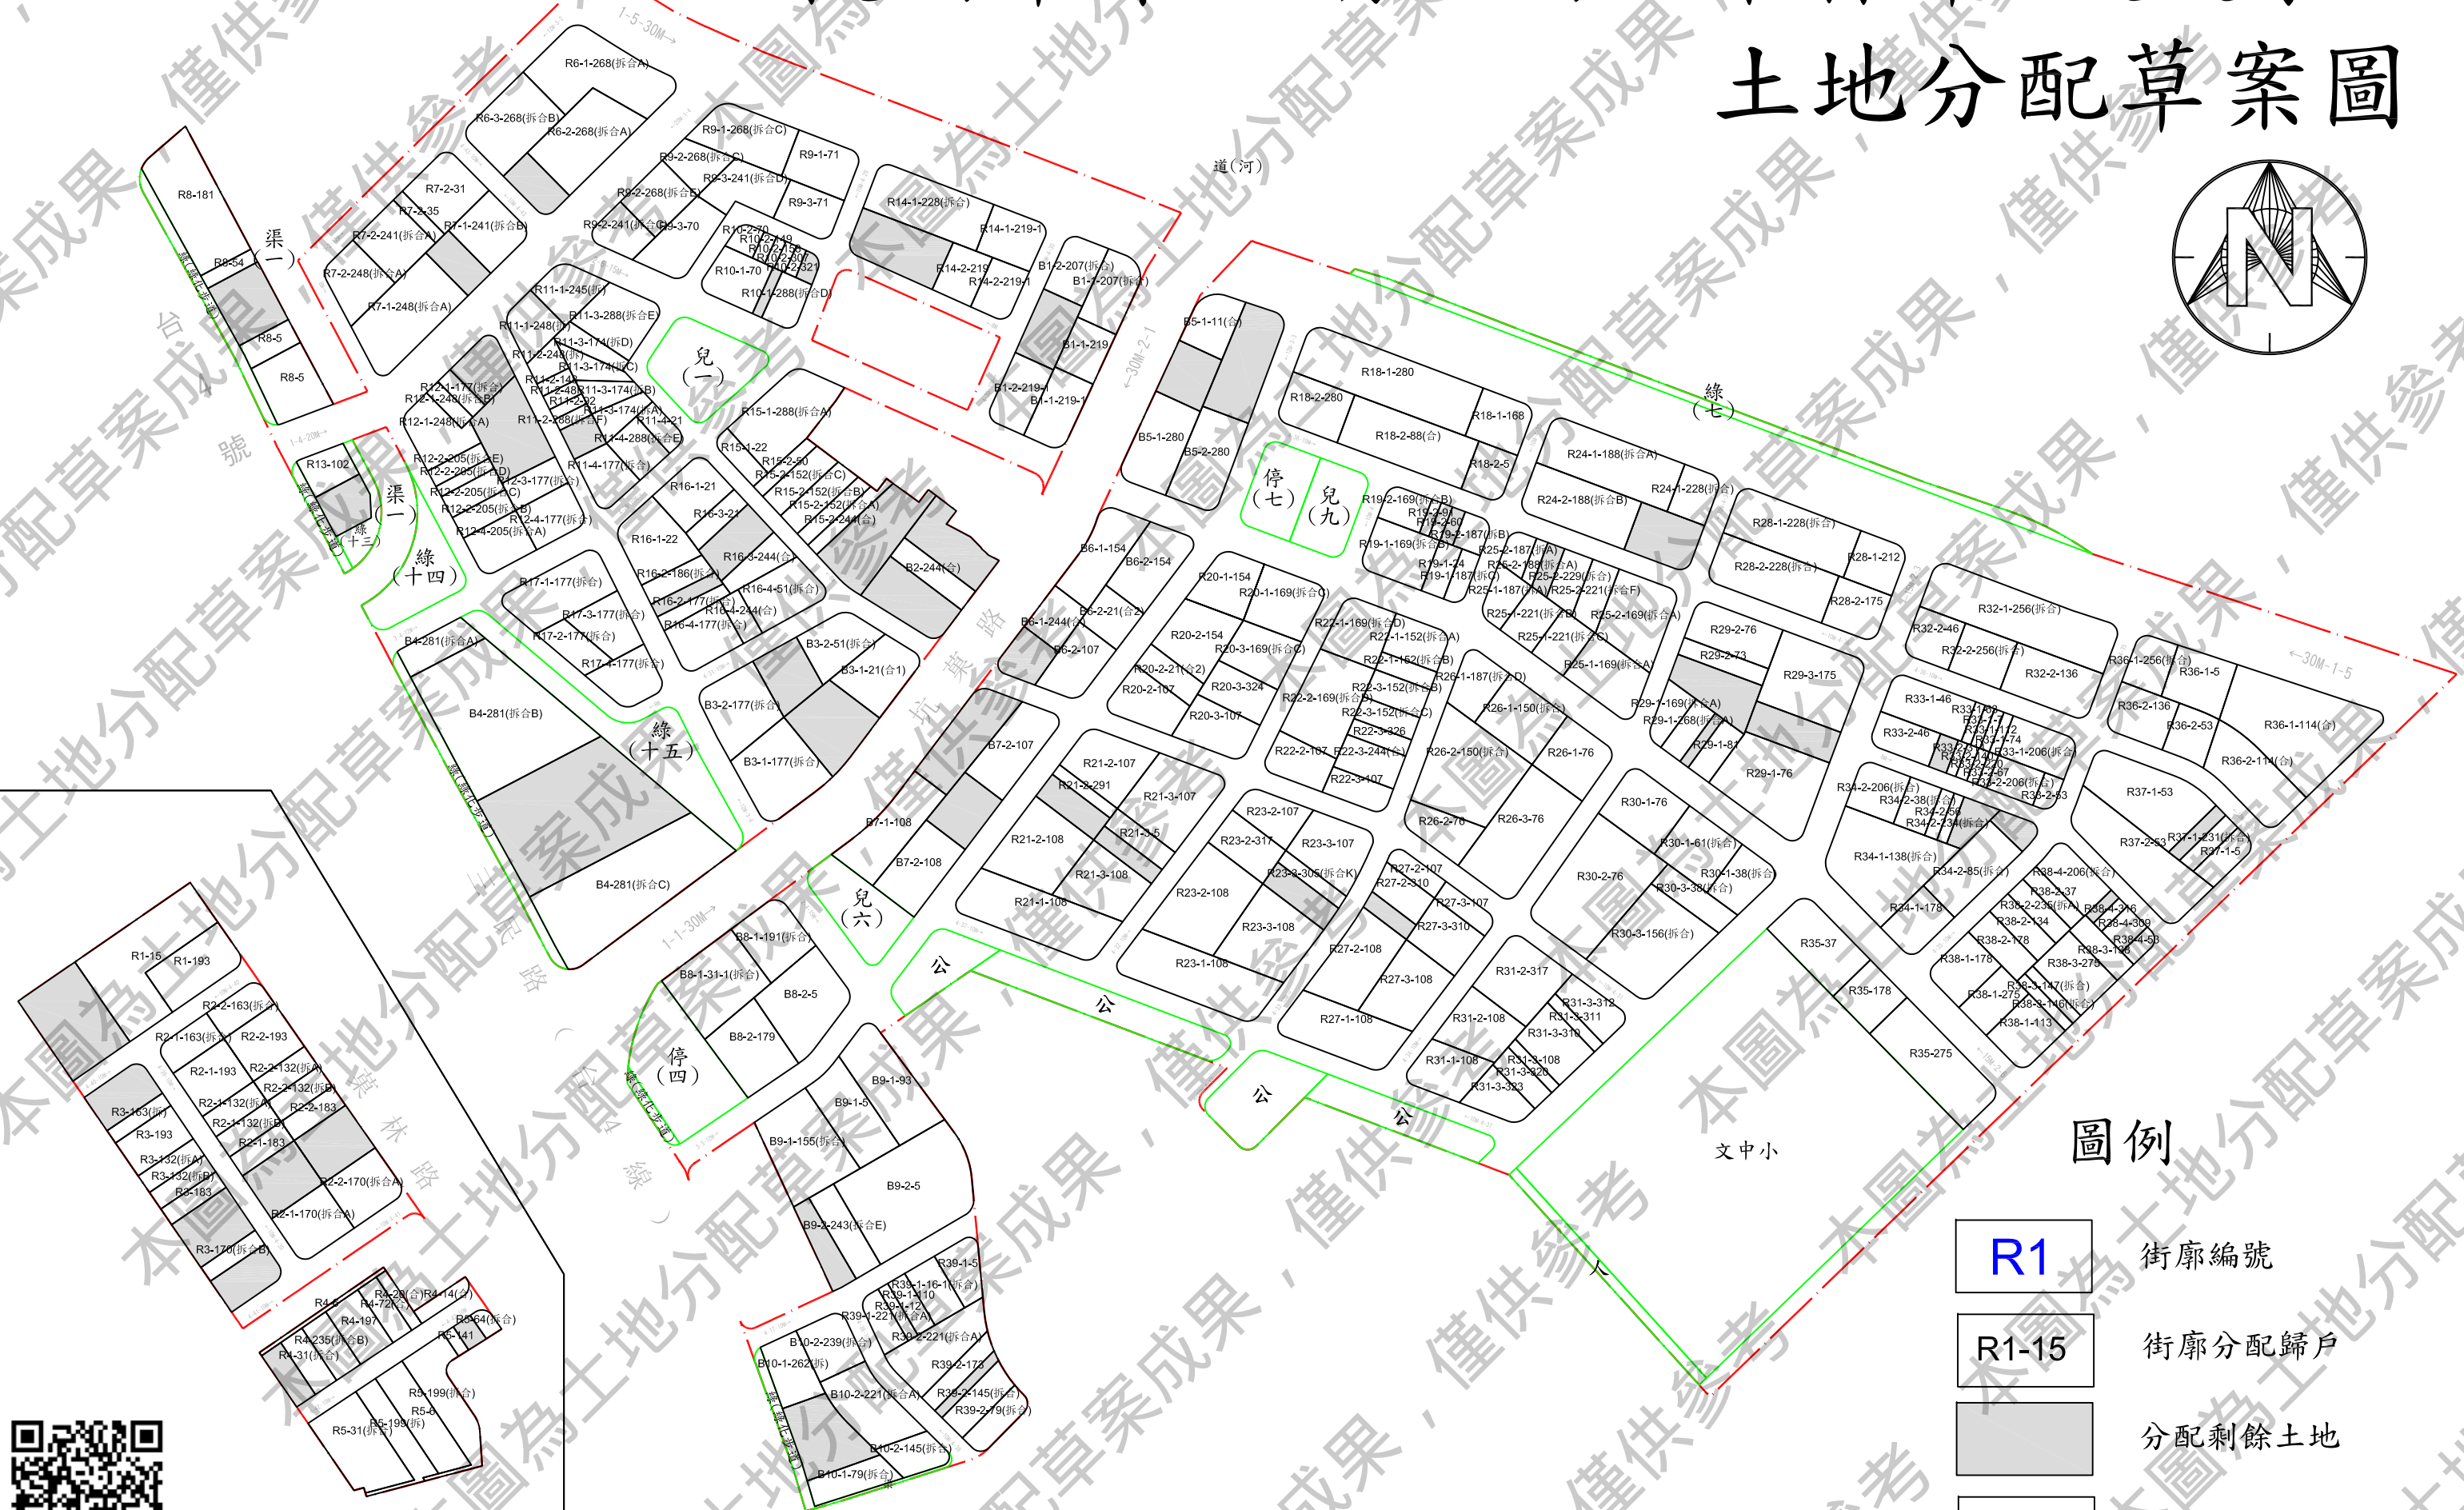

桃園市第39期大園區菓林市地重劃區 土地分配草案圖

圖例

R1	街廓編號
R1-15	街廓分配歸戶
	分配剩餘土地
	市地重劃範圍線

本重劃專案網頁QR CODE，可至網頁下載本次會議相關圖資。